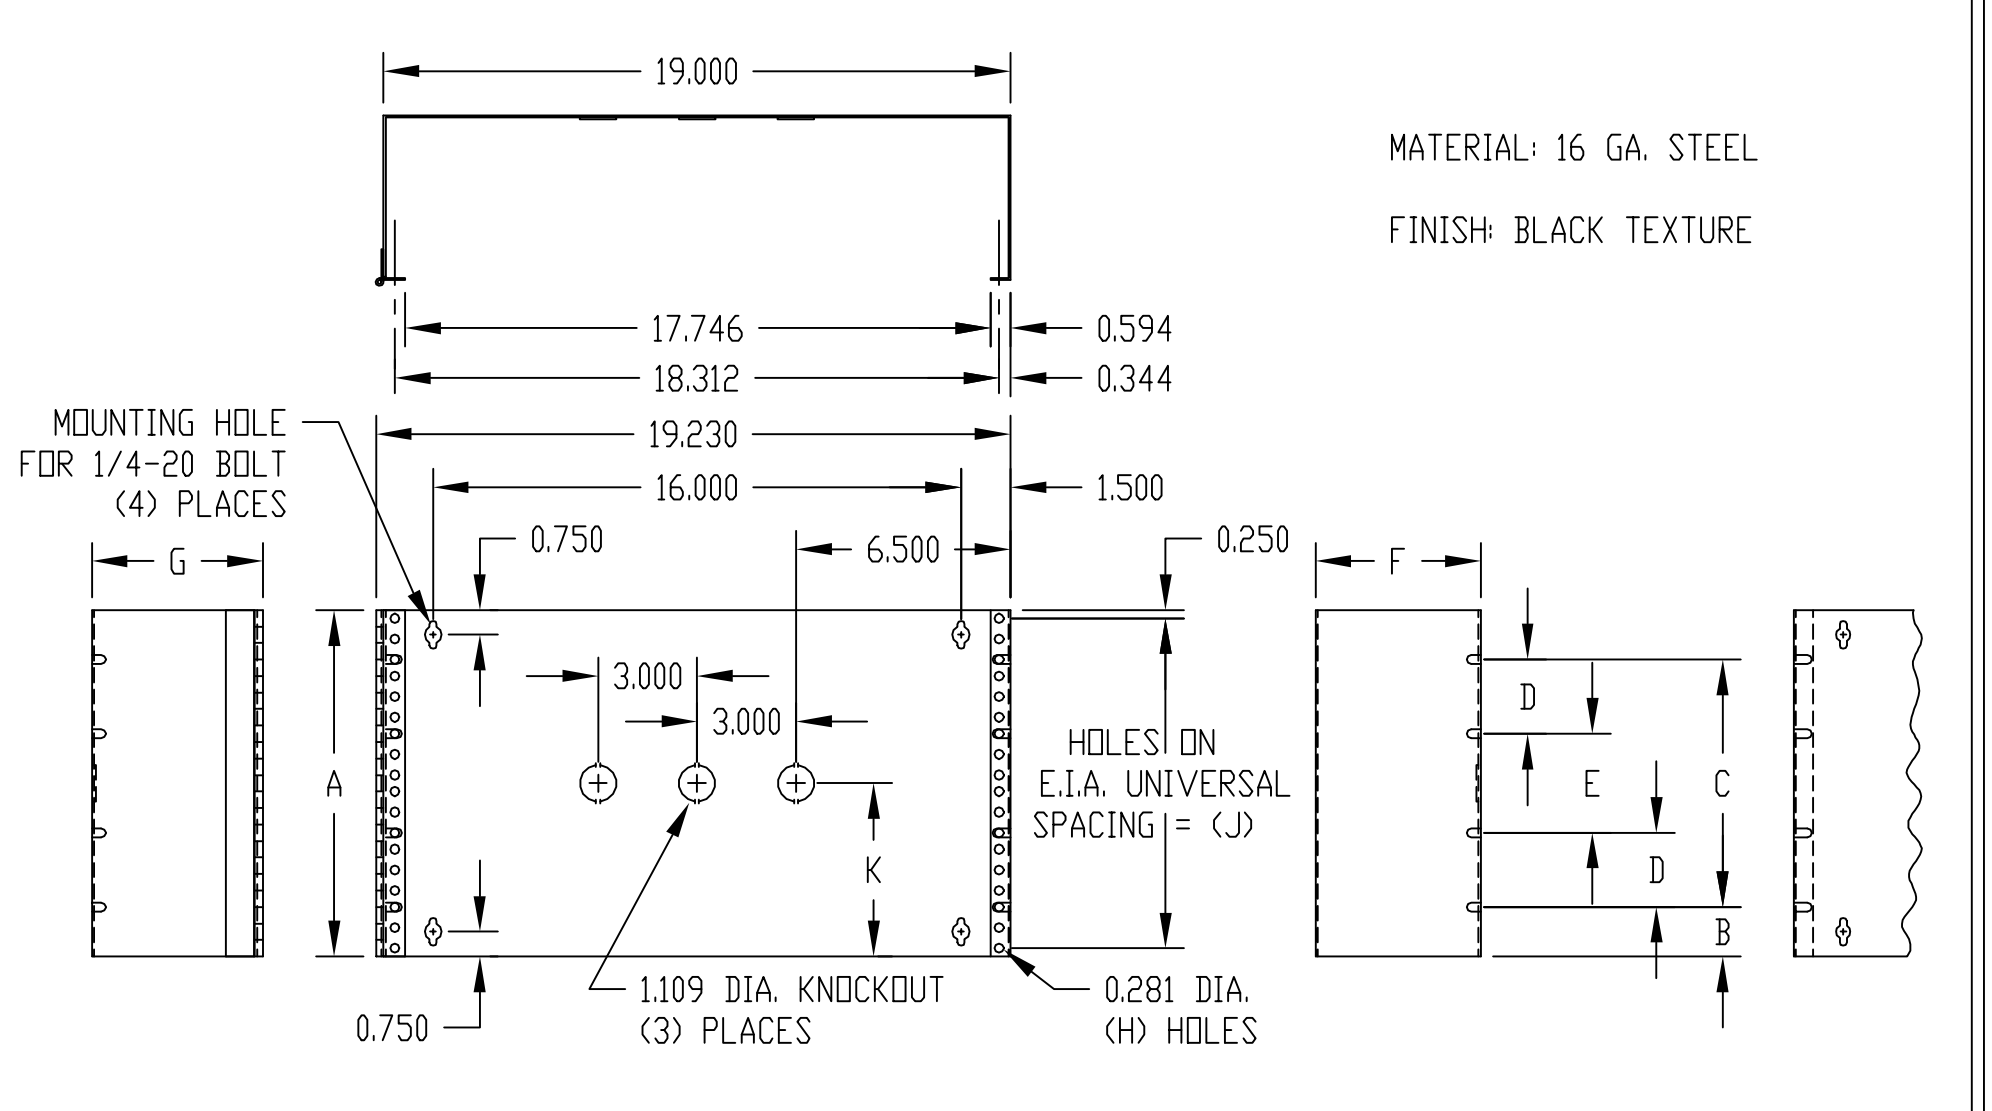

PART NAME	RELAY RACK SHELF	PART No.	SA-1748 THRU SA-1757	PART No.	7-7-10
-----------	------------------	----------	----------------------	----------	--------

PLAIN	VENTED	A	B	C	D	E	F	G	H	J
SA-1748	SA-1749	19.000	10.000	18.344	17.625	5	7.500	29	14.500	180
SA-1750	SA-1751	19.000	15.000	18.344	17.625	8	12.000	29	14.500	270
SA-1752	SA-1753	19.000	20.000	18.344	17.625	11	16.500	29	14.500	360
SA-1754	SA-1755	23.000	15.000	22.344	21.625	8	12.000	37	18.500	342
SA-1756	SA-1757	23.000	20.000	22.344	21.625	11	16.500	37	18.500	456

PART NAME	HINGED WALL MOUNT BRACKET	PART No.	HWB-1790 THRU HWB-2792	PART No.	
-----------	---------------------------	----------	------------------------	----------	--

PART NO.	A	B	C	D	E	F	G	H	J	K
HWB-1790	3.500	0.250	3.000	-----	-----	5.000	5.180	12	3.000	1.750
HWB-1791	5.250	1.500	2.250	-----	-----	5.000	5.180	18	4.750	2.625
HWB-1792	7.000	1.500	4.000	-----	-----	5.000	5.180	24	6.500	3.500
HWB-2790	3.500	0.250	3.000	-----	-----	8.000	8.180	12	3.000	1.750
HWB-2791	5.250	1.500	2.250	-----	-----	8.000	8.180	18	4.750	2.625
HWB-2792	7.000	1.500	4.000	-----	-----	8.000	8.180	24	6.500	3.500