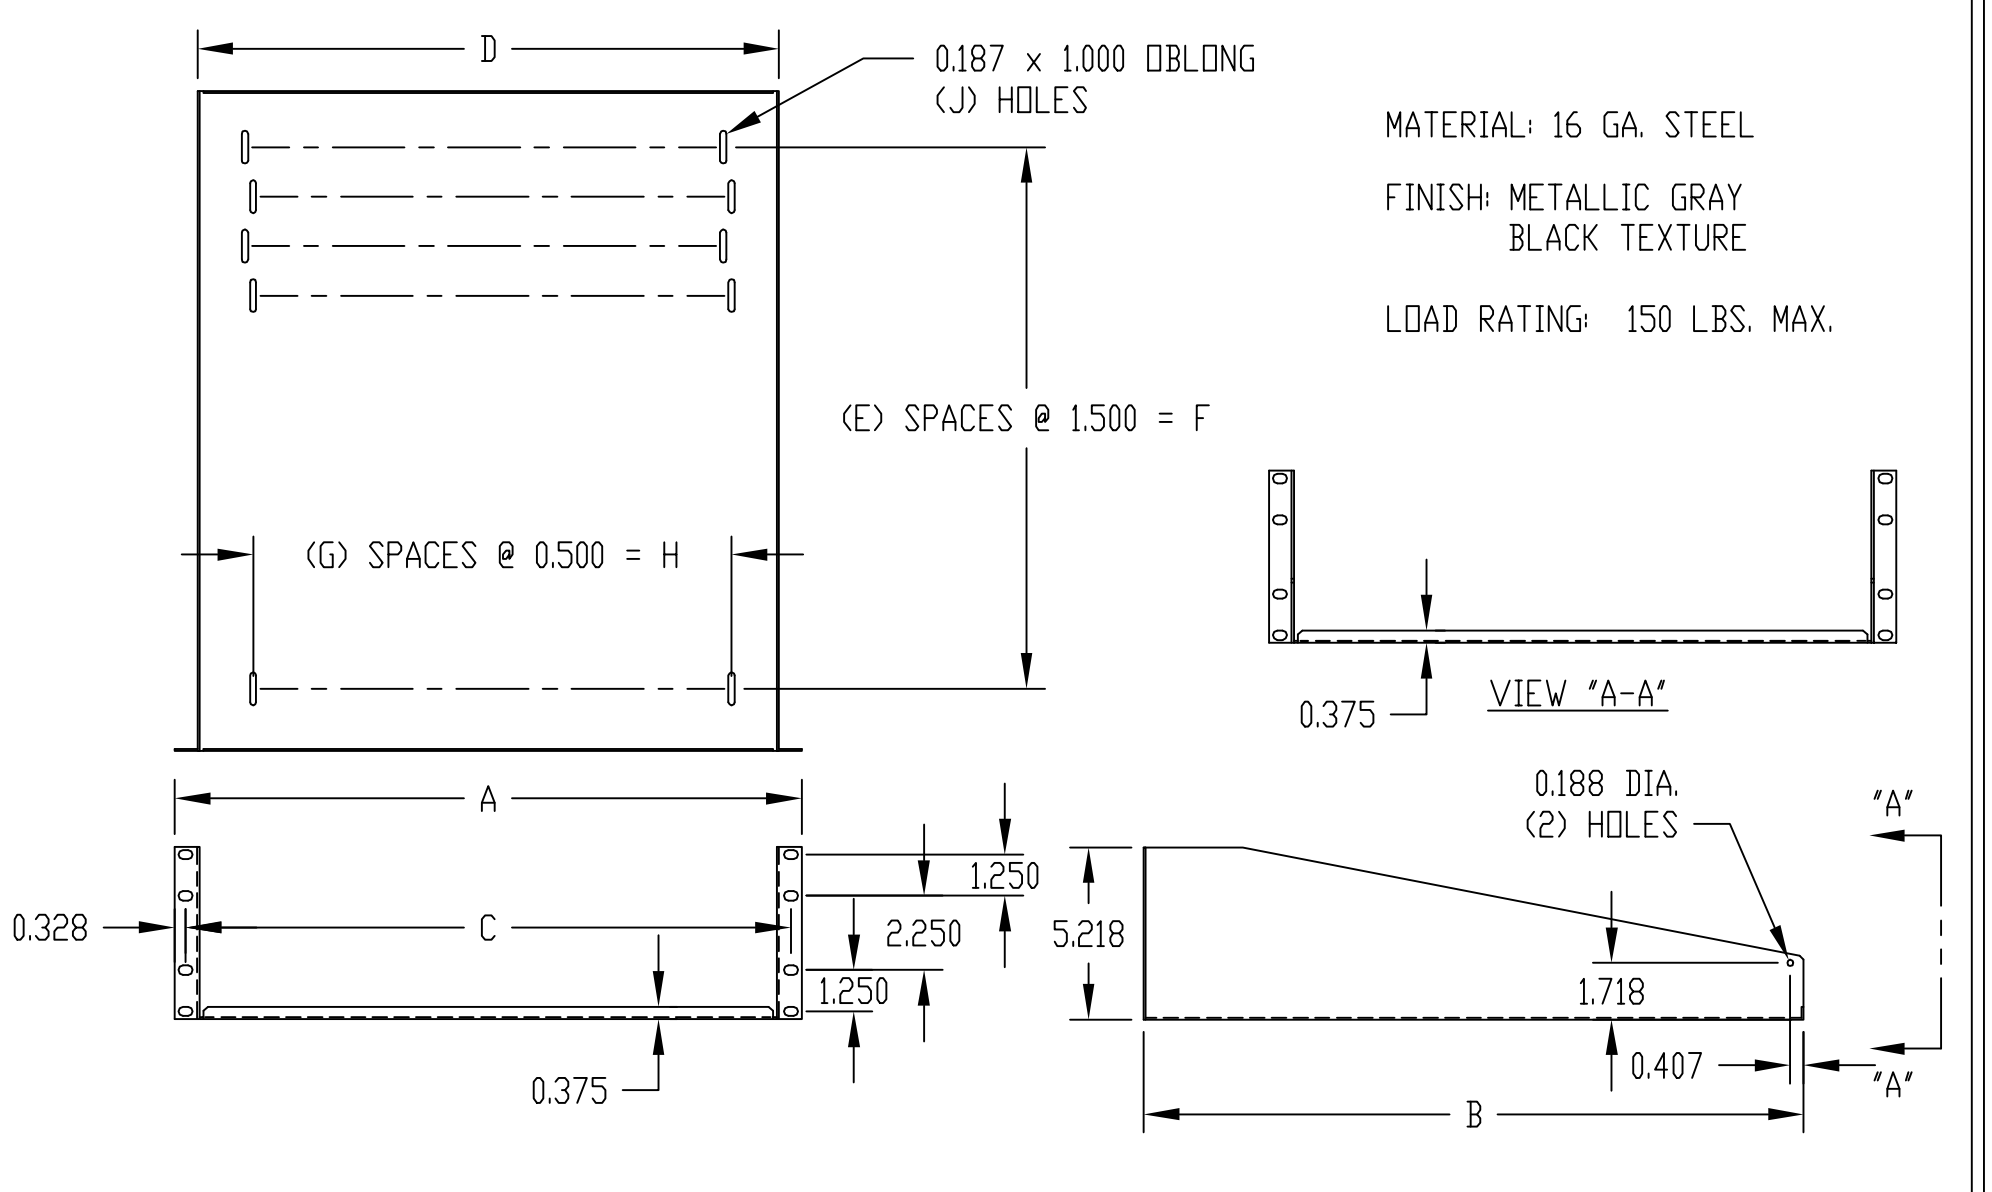

PART NAME	RELAY RACK SHELF	PART No.	SA-1748 THRU SA-1757	PART No.	7-7-10
-----------	------------------	----------	----------------------	----------	--------

PLAIN	VENTED	A	B	C	D	E	F	G	H	J
SA-1748	SA-1749	19.000	10.000	18.344	17.625	5	7.500	29	14.500	180
SA-1750	SA-1751	19.000	15.000	18.344	17.625	8	12.000	29	14.500	270
SA-1752	SA-1753	19.000	20.000	18.344	17.625	11	16.500	29	14.500	360
SA-1754	SA-1755	23.000	15.000	22.344	21.625	8	12.000	37	18.500	342
SA-1756	SA-1757	23.000	20.000	22.344	21.625	11	16.500	37	18.500	456

PART NAME	HINGED WALL MOUNT BRACKET	PART No.	HWB-1790 THRU HWB-2792	PART No.	
-----------	---------------------------	----------	------------------------	----------	--

PART NO.	A	B	C	D	E	F	G	H	J	K
HWB-1790	3.500	0.250	3.000	-----	-----	5.000	5.180	12	3.000	1.750
HWB-1791	5.250	1.500	2.250	-----	-----	5.000	5.180	18	4.750	2.625
HWB-1792	7.000	1.500	4.000	-----	-----	5.000	5.180	24	6.500	3.500
HWB-2790	3.500	0.250	3.000	-----	-----	8.000	8.180	12	3.000	1.750
HWB-2791	5.250	1.500	2.250	-----	-----	8.000	8.180	18	4.750	2.625
HWB-2792	7.000	1.500	4.000	-----	-----	8.000	8.180	24	6.500	3.500